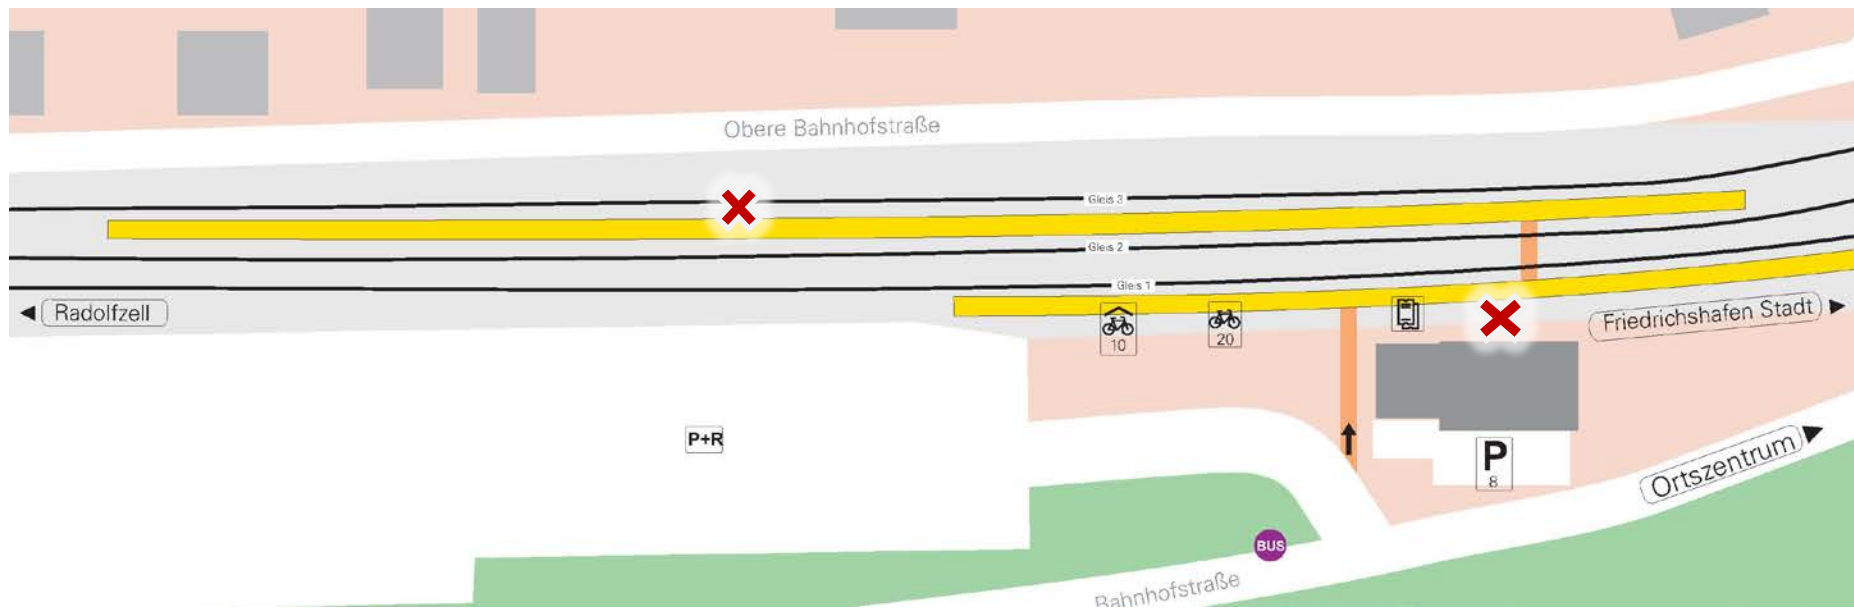

Bahnhof/Haltepunkt: Überlingen Therme

✗ Terminalstandorte

An Bahnhaltdepunkten mit maximal zwei Bahnsteigen sind die Terminals direkt auf den Bahnsteigen positioniert (Stelen).

Entlang der Südbahn (Aulendorf – Friedrichshafen) befinden sich die Terminals direkt an den BOB-Fahrscheinautomaten.

An Bahnhöfen mit mehr als zwei Bahnsteigen wie z.B. die Bahnhöfe Ravensburg oder Friedrichshafen Stadt sind die Terminals mitunter an den Zugängen zum Bahnhof aufgebaut.