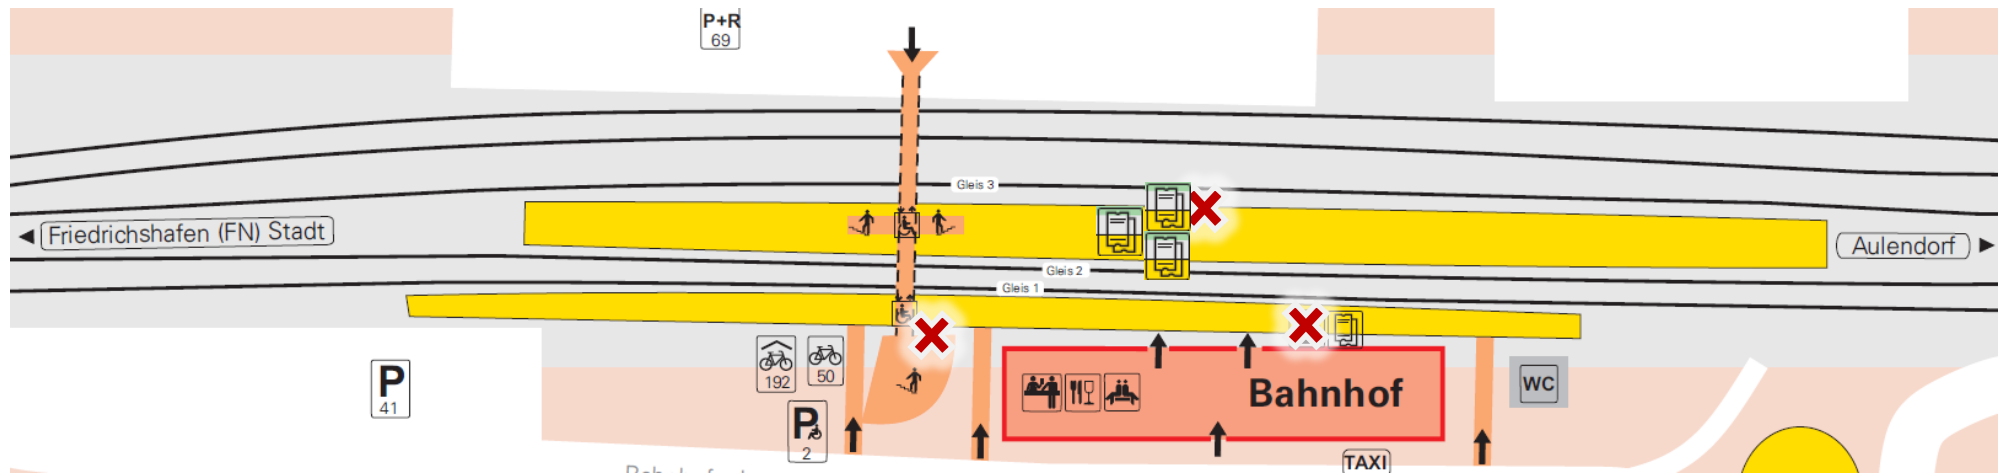

Bahnhof/Haltepunkt: Ravensburg

✗ Terminalstandorte

An Bahnhaltetpunkten mit maximal zwei Bahnsteigen sind die Terminals direkt auf den Bahnsteigen positioniert (Stelen).

Entlang der Südbahn (Aulendorf – Friedrichshafen) befinden sich die Terminals direkt an den BOB-Fahrscheinautomaten.

An Bahnhöfen mit mehr als zwei Bahnsteigen wie z.B. die Bahnhöfe Ravensburg oder Friedrichshafen Stadt sind die Terminals mitunter an den Zugängen zum Bahnhof aufgebaut.