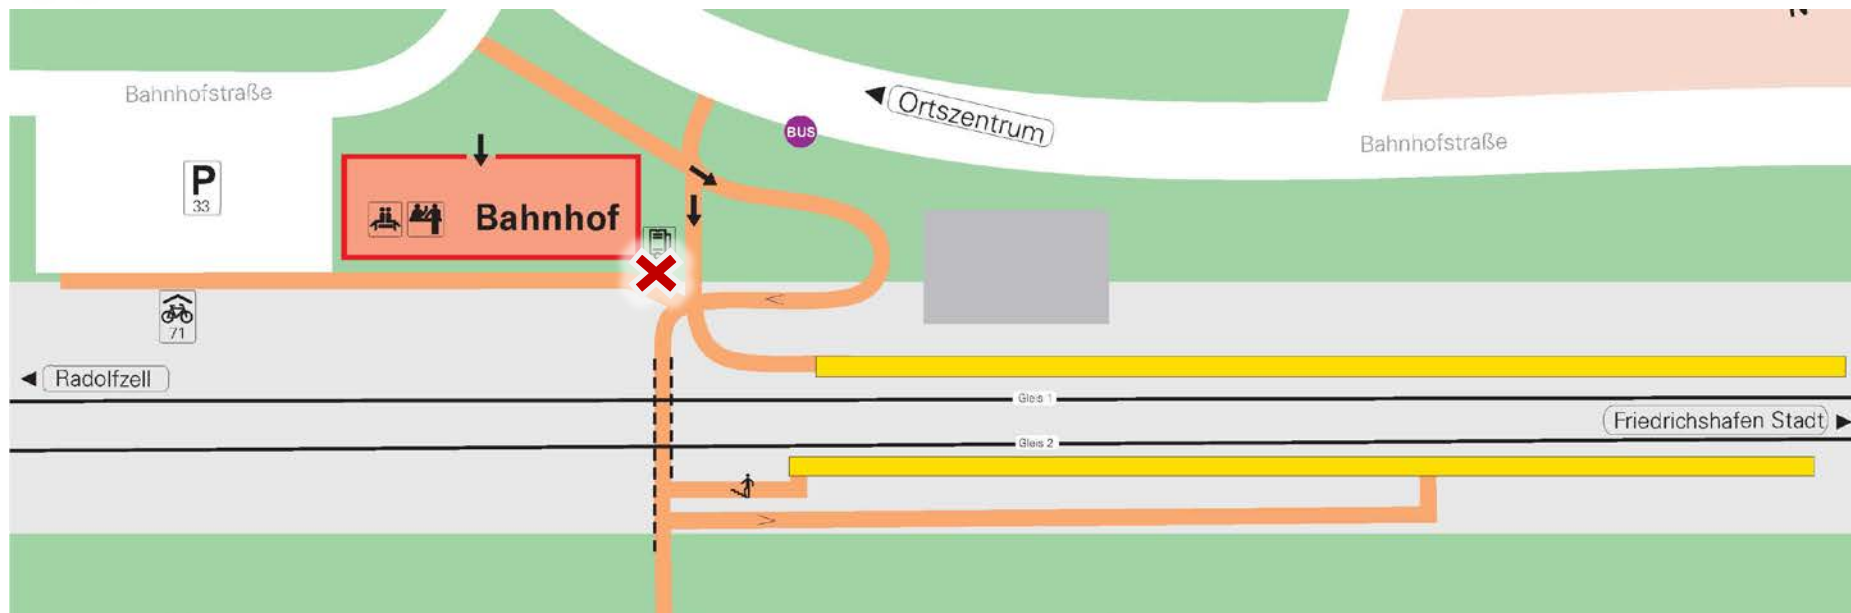

## Bahnhof/Haltepunkt: Salem

**✗** Terminalstandorte

An Bahnhaltetpunkten mit maximal zwei Bahnsteigen sind die Terminals in der Regel direkt auf den Bahnsteigen positioniert (Stelen).

Entlang der Südbahn (Aulendorf – Friedrichshafen) befinden sich die Terminals direkt an den BOB-Fahrscheinautomaten.

An Bahnhöfen mit mehr als zwei Bahnsteigen wie z.B. die Bahnhöfe Ravensburg oder Friedrichshafen Stadt sind die Terminals mitunter an den Zugängen zum Bahnhof aufgebaut.