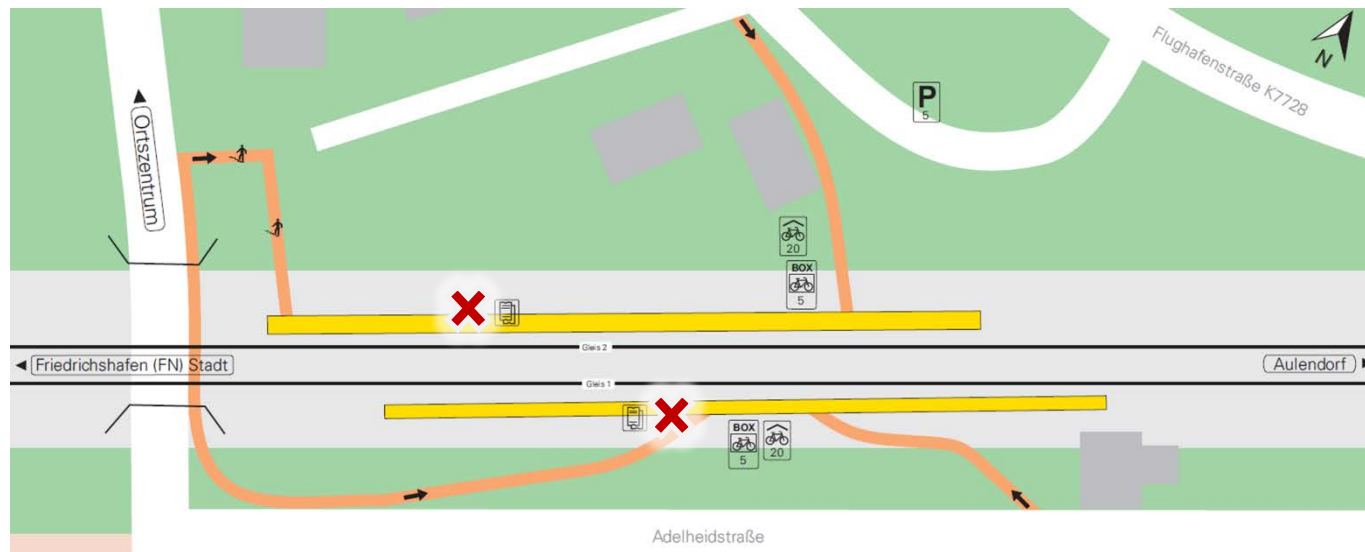

## Bahnhof/Haltepunkt: Friedrichshafen Löwental

**✗** Terminalstandorte

An Bahnhaltetpunkten mit maximal zwei Bahnsteigen sind die Terminals direkt auf den Bahnsteigen positioniert (Stelen).

Entlang der Südbahn (Aulendorf – Friedrichshafen) befinden sich die Terminals direkt an den BOB-Fahrscheinautomaten.

An Bahnhöfen mit mehr als zwei Bahnsteigen wie z.B. die Bahnhöfe Ravensburg oder Friedrichshafen Stadt sind die Terminals mitunter an den Zugängen zum Bahnhof aufgebaut.