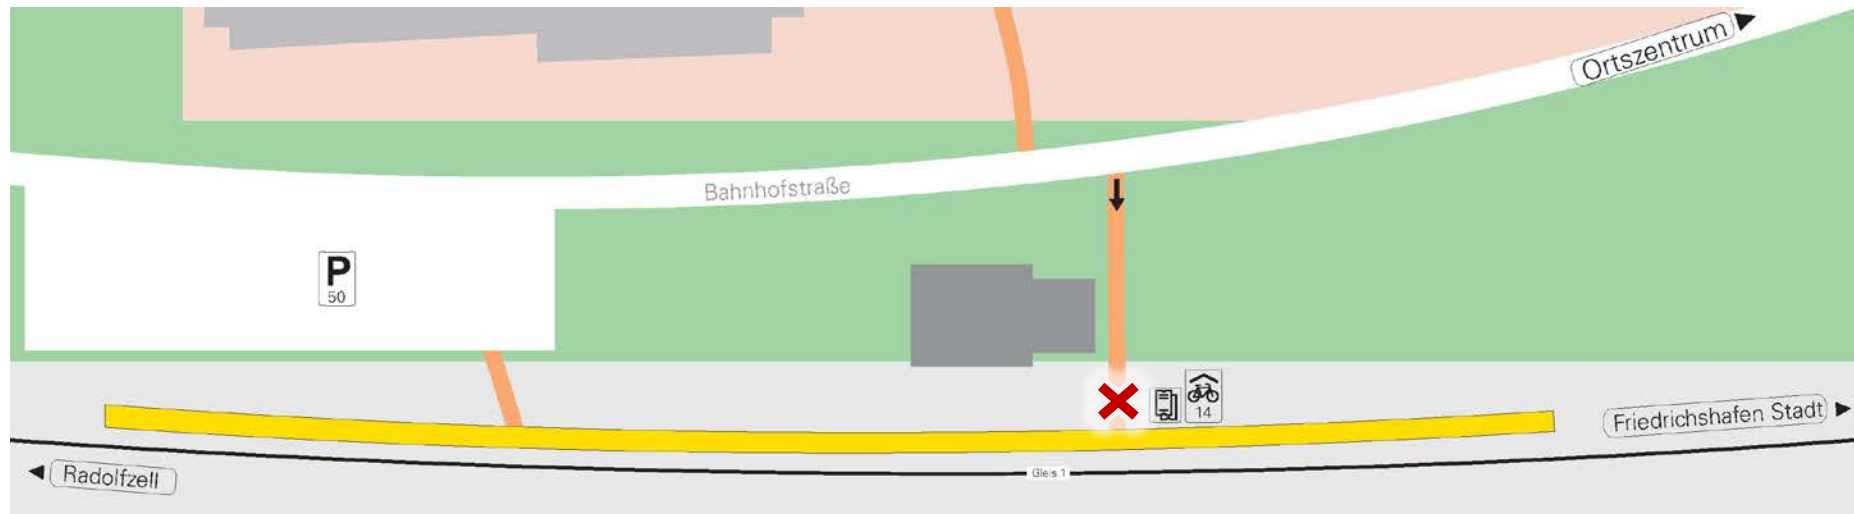

Bahnhof/Haltepunkt: Bermatingen

✗ Terminalstandorte

An Bahnhaltungen mit maximal zwei Bahnsteigen sind die Terminals in der Regel direkt auf den Bahnsteigen positioniert (Stelen).

Entlang der Südbahn (Aulendorf – Friedrichshafen) befinden sich die Terminals direkt an den BOB-Fahrscheinautomaten.

An Bahnhöfen mit mehr als zwei Bahnsteigen wie z.B. die Bahnhöfe Ravensburg oder Friedrichshafen Stadt sind die Terminals mitunter an den Zugängen zum Bahnhof aufgebaut.