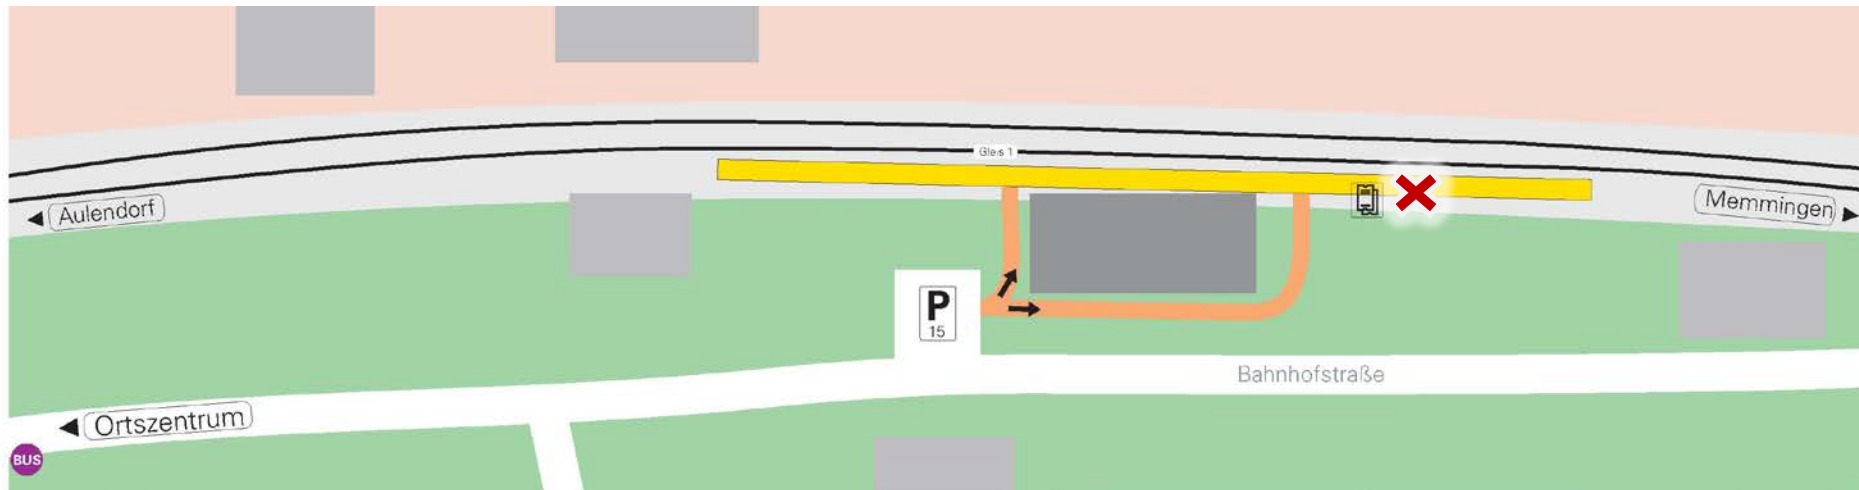

## Bahnhof/Haltepunkt: Wolfegg

**✗** Terminalstandorte

An Bahnhaltetpunkten mit maximal zwei Bahnsteigen sind die Terminals in der Regel direkt auf den Bahnsteigen positioniert (Stelen).

Entlang der Südbahn (Aulendorf – Friedrichshafen) befinden sich die Terminals direkt an den BOB-Fahrscheinautomaten.

An Bahnhöfen mit mehr als zwei Bahnsteigen wie z.B. die Bahnhöfe Ravensburg oder Friedrichshafen Stadt sind die Terminals mitunter an den Zugängen zum Bahnhof aufgebaut.