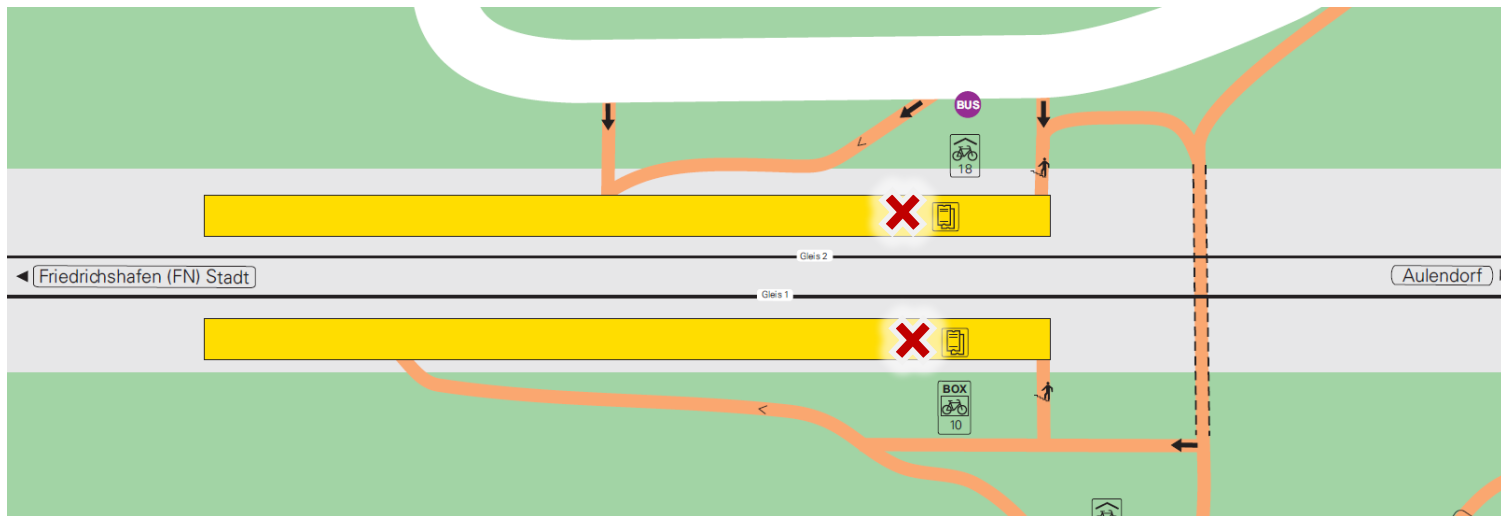

Bahnhof/Haltepunkt: Weingarten/Berg

✗ Terminalstandorte

An Bahnhaltetpunkten mit maximal zwei Bahnsteigen sind die Terminals direkt auf den Bahnsteigen positioniert (Stelen).

Entlang der Südbahn (Aulendorf – Friedrichshafen) befinden sich die Terminals direkt an den BOB-Fahrscheinautomaten.

An Bahnhöfen mit mehr als zwei Bahnsteigen wie z.B. die Bahnhöfe Ravensburg oder Friedrichshafen Stadt sind die Terminals mitunter an den Zugängen zum Bahnhof aufgebaut.