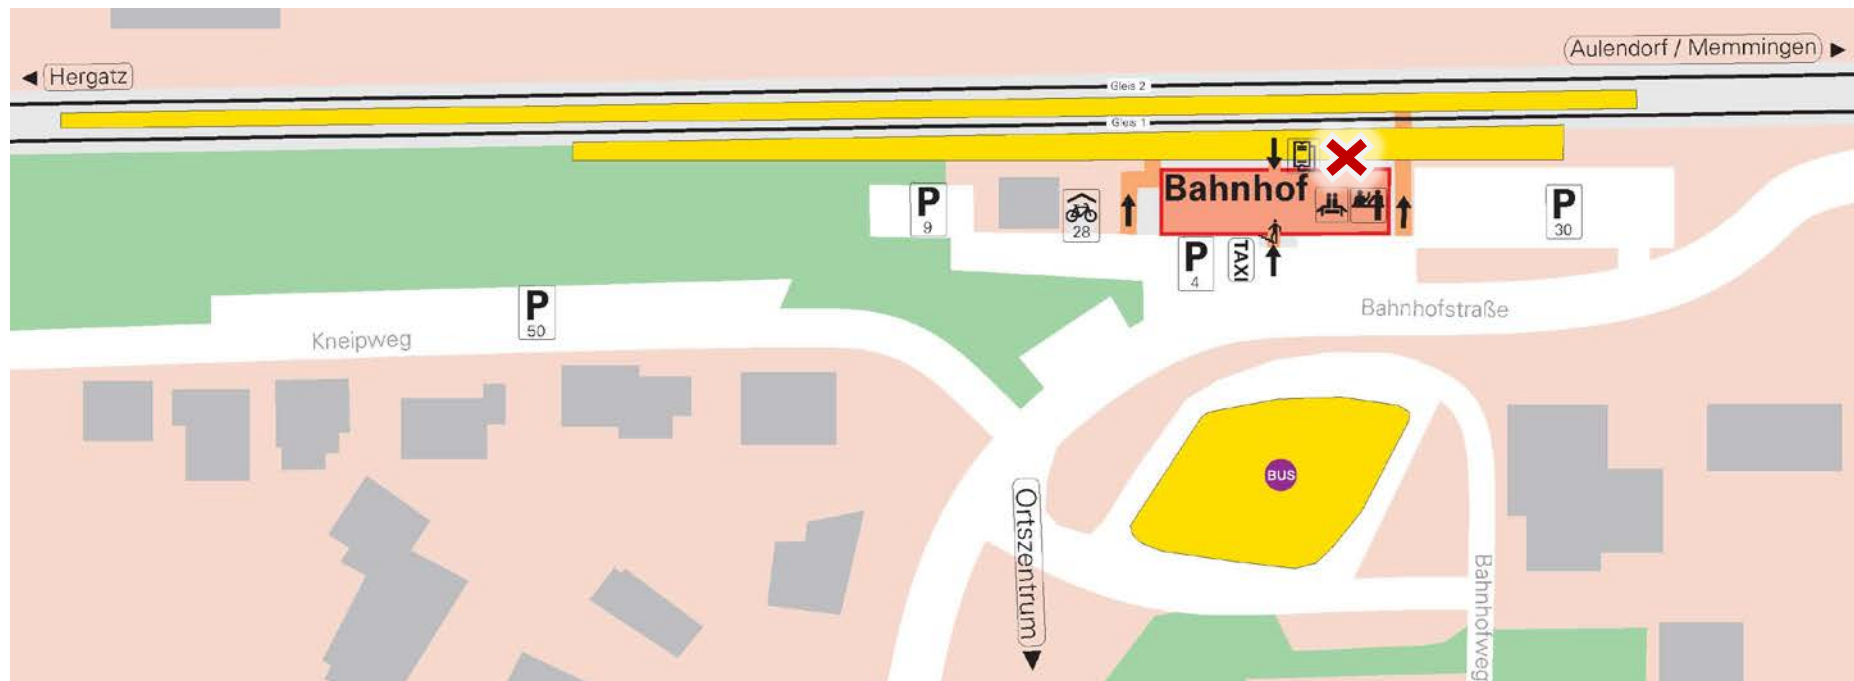

Bahnhof/Haltepunkt: Wangen

**✗** Terminalstandorte

An Bahnhaltdepunkten mit maximal zwei Bahnsteigen sind die Terminals in der Regel direkt auf den Bahnsteigen positioniert (Stelen).

Entlang der Südbahn (Aulendorf – Friedrichshafen) befinden sich die Terminals direkt an den BOB-Fahrscheinautomaten.

An Bahnhöfen mit mehr als zwei Bahnsteigen wie z.B. die Bahnhöfe Ravensburg oder Friedrichshafen Stadt sind die Terminals mitunter an den Zugängen zum Bahnhof aufgebaut.