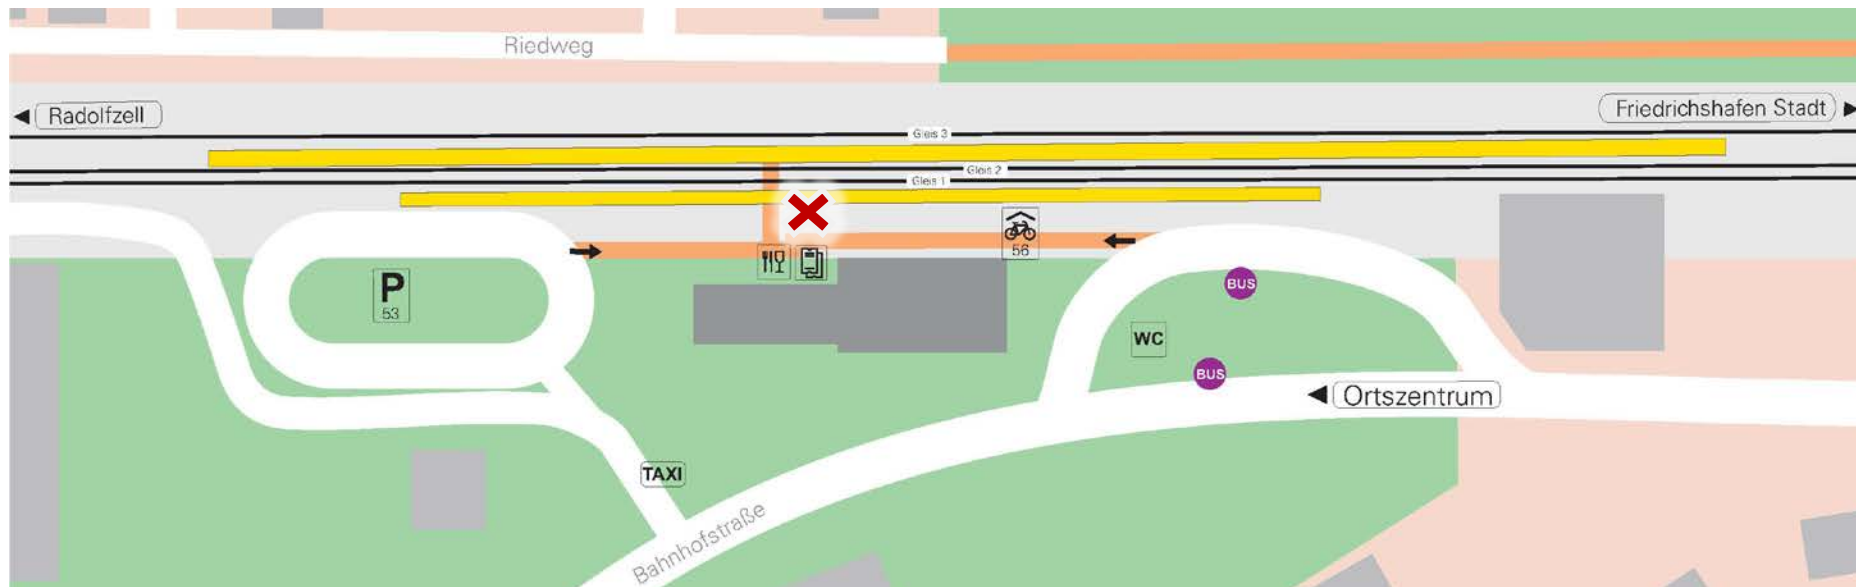

Bahnhof/Haltepunkt: Uhldingen Mühlhofen

✗ Terminalstandorte

An Bahnhaltungen mit maximal zwei Bahnsteigen sind die Terminals direkt auf den Bahnsteigen positioniert (Stelen).

Entlang der Südbahn (Aulendorf – Friedrichshafen) befinden sich die Terminals direkt an den BOB-Fahrscheinautomaten.

An Bahnhöfen mit mehr als zwei Bahnsteigen wie z.B. die Bahnhöfe Ravensburg oder Friedrichshafen Stadt sind die Terminals mitunter an den Zugängen zum Bahnhof aufgebaut.