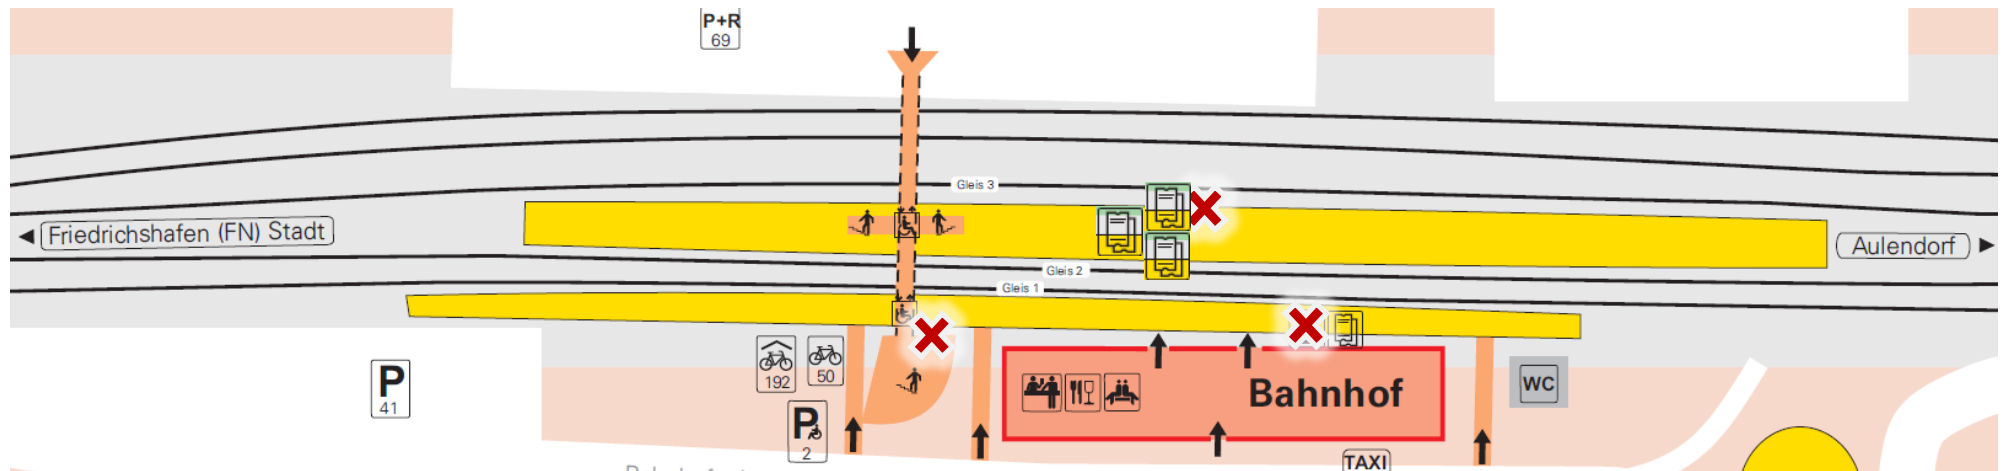

Bahnhof/Haltepunkt: Ravensburg

✗ Terminalstandorte

An Bahnhaltetpunkten mit maximal zwei Bahnsteigen sind die Terminals direkt auf den Bahnsteigen positioniert (Stelen).

Entlang der Südbahn (Aulendorf – Friedrichshafen) befinden sich die Terminals direkt an den BOB-Fahrscheinautomaten.

An Bahnhöfen mit mehr als zwei Bahnsteigen wie z.B. die Bahnhöfe Ravensburg oder Friedrichshafen Stadt sind die Terminals mitunter an den Zugängen zum Bahnhof aufgebaut.