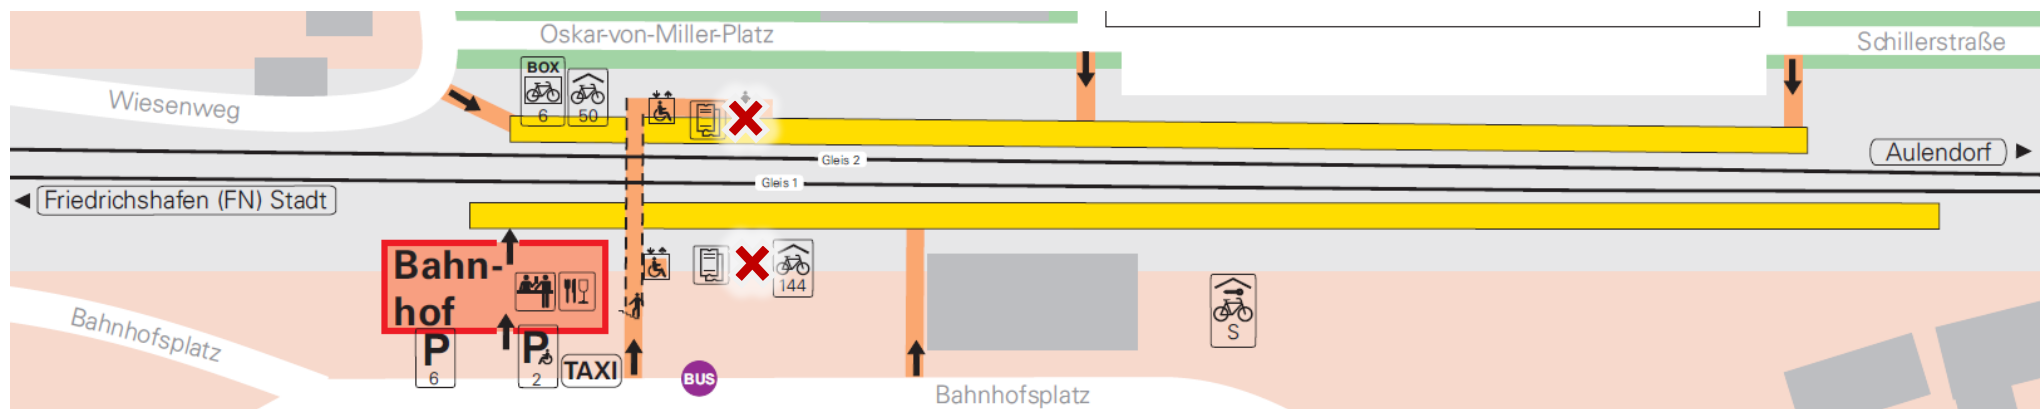

Bahnhof/Haltepunkt: Meckenbeuren

✗ Terminalstandorte

An Bahnhaltungen mit maximal zwei Bahnsteigen sind die Terminals direkt auf den Bahnsteigen positioniert (Stelen).

Entlang der Südbahn (Aulendorf – Friedrichshafen) befinden sich die Terminals direkt an den BOB-Fahrscheinautomaten.

An Bahnhöfen mit mehr als zwei Bahnsteigen wie z.B. die Bahnhöfe Ravensburg oder Friedrichshafen Stadt sind die Terminals mitunter an den Zugängen zum Bahnhof aufgebaut.