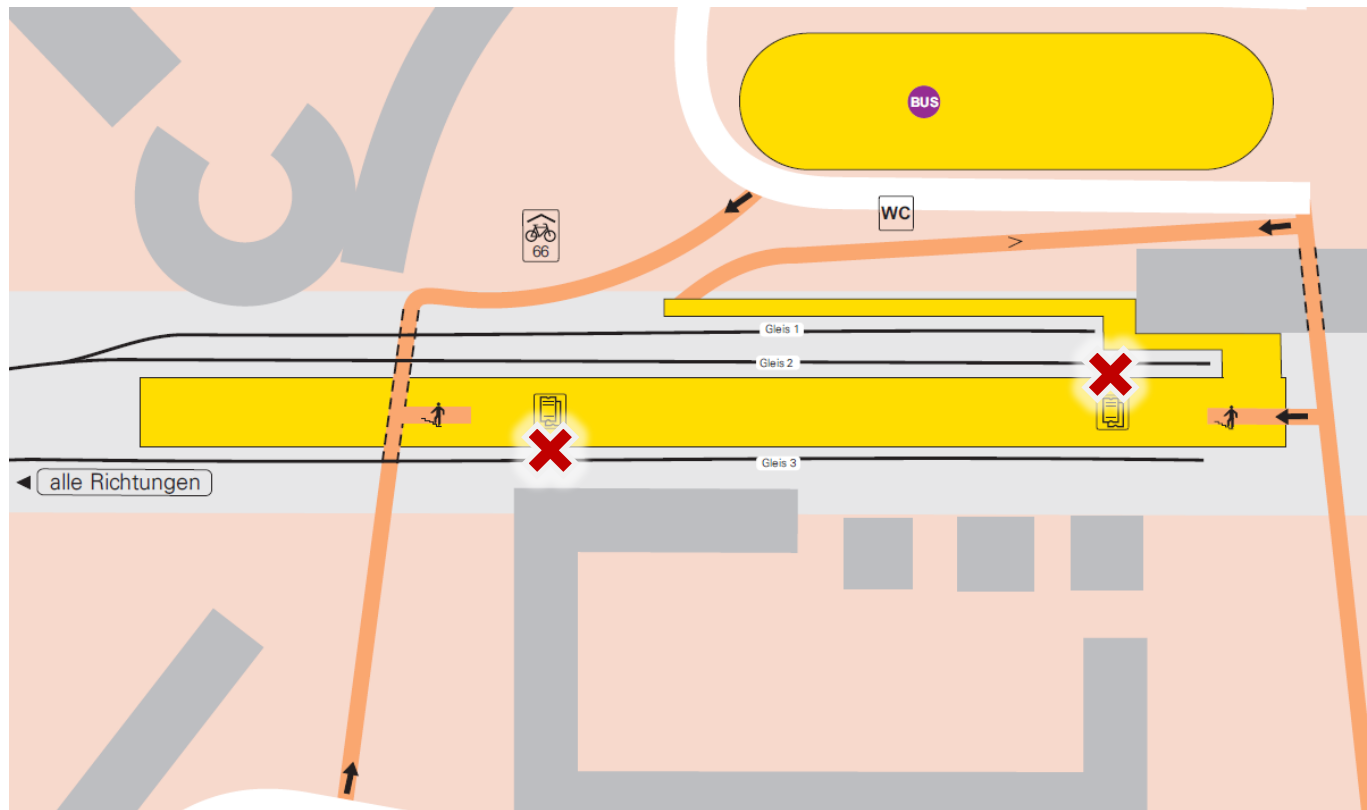

Bahnhof/Haltepunkt: Friedrichshafen Hafen

✘ Terminalstandorte

An Bahnhaltungen mit maximal zwei Bahnsteigen sind die Terminals direkt auf den Bahnsteigen positioniert (Stelen).

Entlang der Südbahn (Aulendorf – Friedrichshafen) befinden sich die Terminals direkt an den BOB-Fahrscheinautomaten.

An Bahnhöfen mit mehr als zwei Bahnsteigen wie z.B. die Bahnhöfe Ravensburg oder Friedrichshafen Stadt sind die Terminals mitunter an den Zugängen zum Bahnhof aufgebaut.