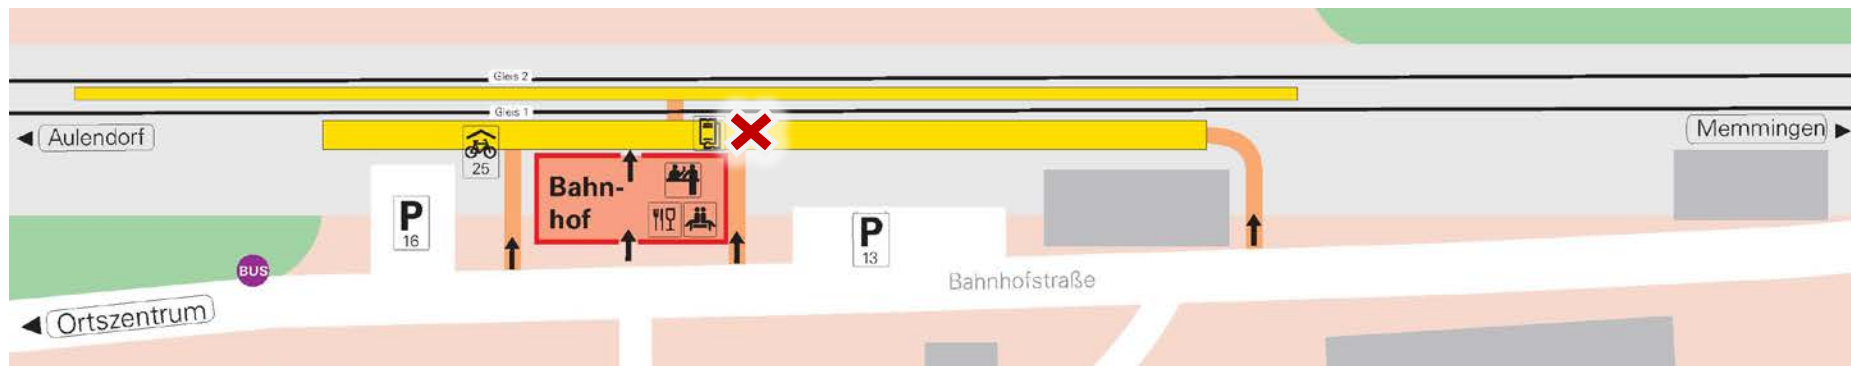

Bahnhof/Haltepunkt: Bad Waldsee

✗ Terminalstandorte

An Bahnhalt punkten mit maximal zwei Bahnsteigen sind die Terminals in der Regel direkt auf den Bahnsteigen positioniert (Stelen).

Entlang der Südbahn (Aulendorf – Friedrichshafen) befinden sich die Terminals direkt an den BOB-Fahrscheinautomaten.

An Bahnhöfen mit mehr als zwei Bahnsteigen wie z.B. die Bahnhöfe Ravensburg oder Friedrichshafen Stadt sind die Terminals mitunter an den Zugängen zum Bahnhof aufgebaut.