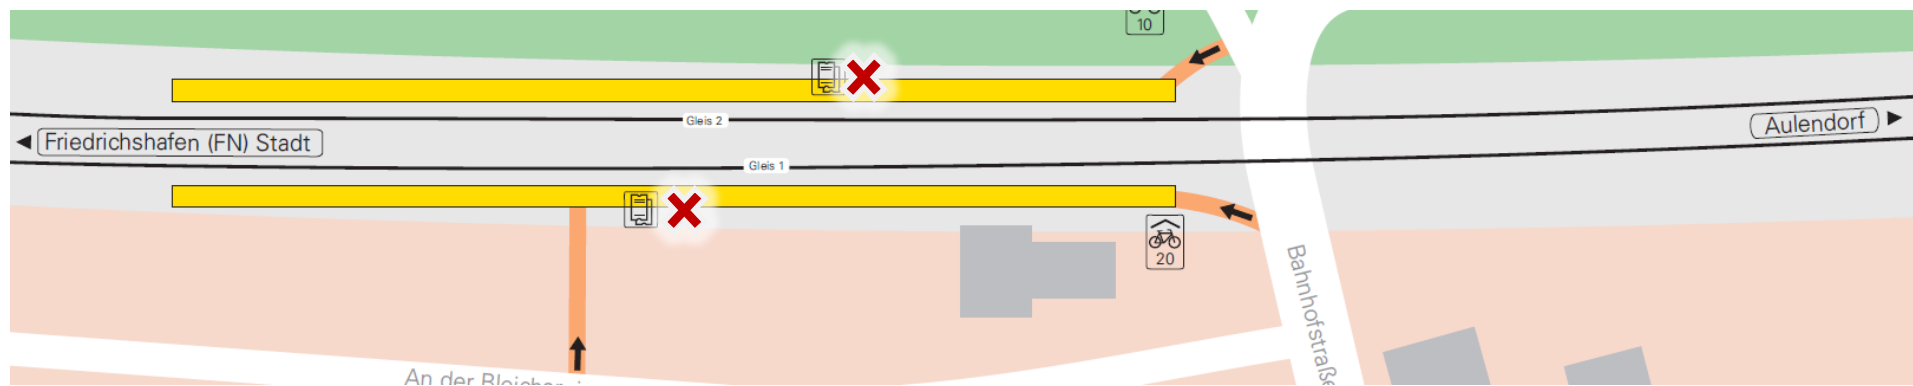

Bahnhof/Haltepunkt: Weissenau

✗ Terminalstandorte

An Bahnhaltetpunkten mit maximal zwei Bahnsteigen sind die Terminals direkt auf den Bahnsteigen positioniert (Stelen).

Entlang der Südbahn (Aulendorf – Friedrichshafen) befinden sich die Terminals direkt an den BOB-Fahrscheinautomaten.

An Bahnhöfen mit mehr als zwei Bahnsteigen wie z.B. die Bahnhöfe Ravensburg oder Friedrichshafen Stadt sind die Terminals mitunter an den Zugängen zum Bahnhof aufgebaut.