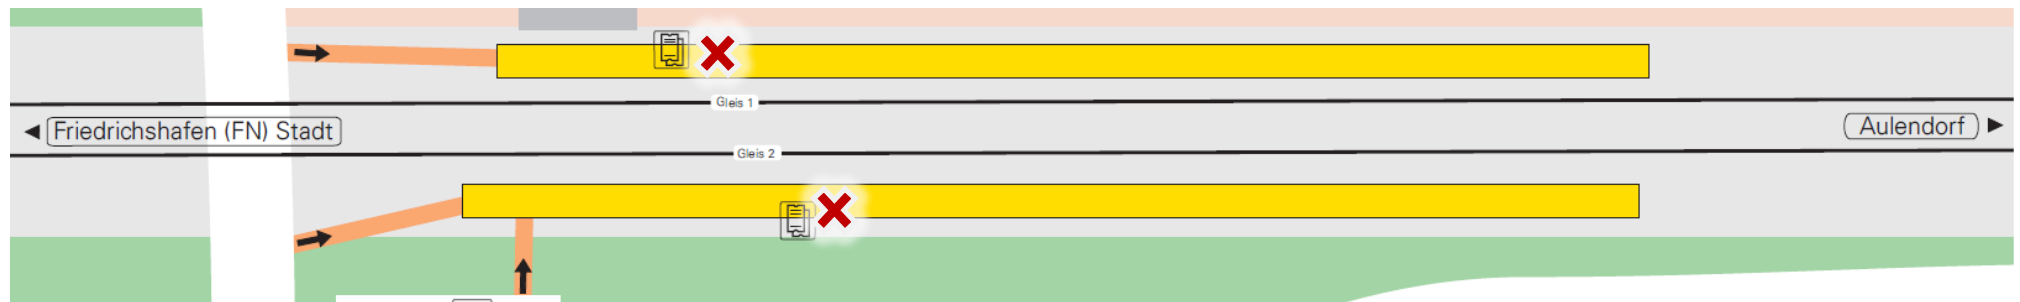

## Bahnhof/Haltepunkt: Oberzell

**✗** Terminalstandorte

An Bahnhaltungen mit maximal zwei Bahnsteigen sind die Terminals direkt auf den Bahnsteigen positioniert (Stelen).

Entlang der Südbahn (Aulendorf – Friedrichshafen) befinden sich die Terminals direkt an den BOB-Fahrscheinautomaten.

An Bahnhöfen mit mehr als zwei Bahnsteigen wie z.B. die Bahnhöfe Ravensburg oder Friedrichshafen Stadt sind die Terminals mitunter an den Zugängen zum Bahnhof aufgebaut.